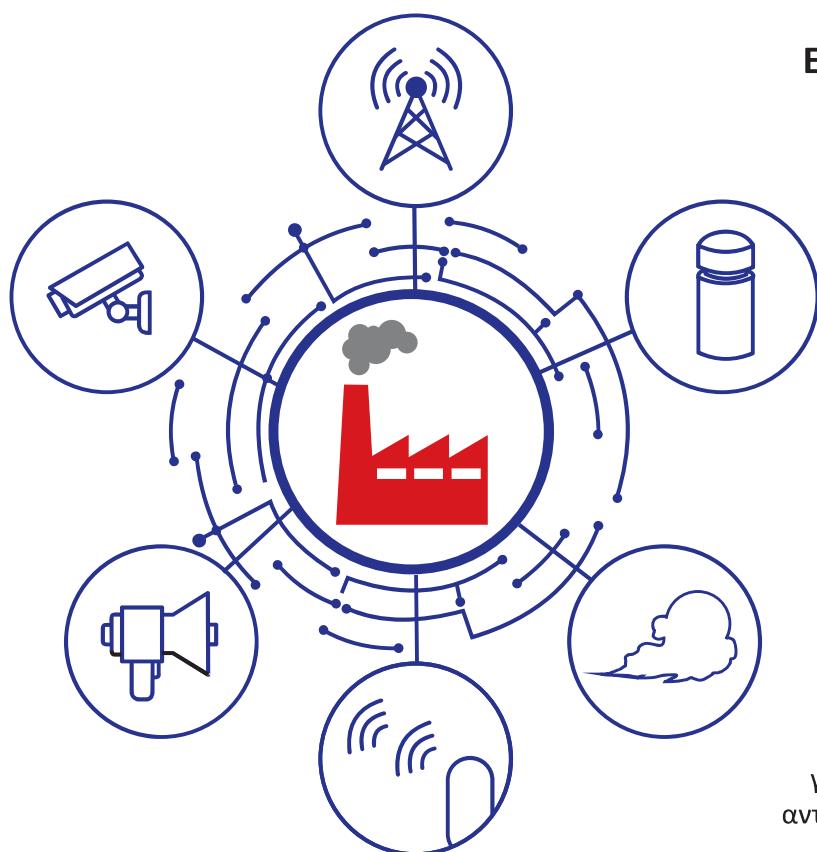

Η Scorpios Security

Από το 1990 το όνομα της Scorpios Security έχει γίνει σημείο αναφορά στις υπηρεσίες και την τεχνολογία ασφάλειας. Έχουμε αναπτύξει υψηλή τεχνογνωσία και εξειδίκευση και λειτουργούμε με τις πλέον απαιτητικές προδιαγραφές.

Η διαρκής ετοιμότητα και η κορυφαία εξυπηρέτηση είναι τα χαρακτηριστικά μας. Είτε πρόκειται για αποκατάσταση τεχνικού προβλήματος, είτε για ανάγκες άμεσης επέμβασης για αποτροπή ή αντιμετώπιση κινδύνου, στη Scorpios Security θα βρείτε τον προσιτό και αφοσιωμένο συνεργάτη που χρειάζεστε.

Γιατί εμάς;

ΟΛΟΚΛΗΡΩΜΕΝΕΣ ΥΠΗΡΕΣΙΕΣ

Διαθέτουμε ένα ολοκληρωμένο πακέτο ασφάλειας που συνδυάζει κορυφαίες υπηρεσίες και τα πιο σύγχρονα τεχνολογικά συστήματα.

ΕΞΕΙΔΙΚΕΥΜΕΝΗ ΤΕΧΝΟΓΝΩΣΙΑ

Έχουμε εξειδικευμένη τεχνογνωσία στην ανάπτυξη αποτελεσματικών σχεδίων για την προστασία των περιουσιακών στοιχείων.

ΕΚΠΑΙΔΕΥΜΕΝΟ ΠΡΟΣΩΠΙΚΟ

Επενδύουμε στην εκπαίδευση των ανθρώπων μας, ώστε να διασφαλίζουμε ασυναγώνιστα επίπεδα εξυπηρέτησης στους πελάτες μας.

ΤΕΧΝΙΚΗ ΥΠΟΣΤΗΡΙΞΗ

Διαθέτουμε οργανωμένο τεχνικό τμήμα για την εγκατάσταση, τη συντήρηση και την αποκατάσταση των τεχνολογικών συστημάτων.

ΑΜΕΣΗ ΕΠΕΜΒΑΣΗ

Είμαστε σε διαρκή ετοιμότητα άμεσης δράσης για την αντιμετώπιση κάθε έκτακτης ανάγκης που αντιμετωπίζουν οι πελάτες μας.

ΑΞΙΟΠΙΣΤΟ ΙΣΤΟΡΙΚΟ

Διαθέτουμε ένα άριστο ιστορικό συνεργασιών με κορυφαίες εταιρείες που μας εμπιστεύονται και μία πολύχρονη παρουσία στην αγορά.